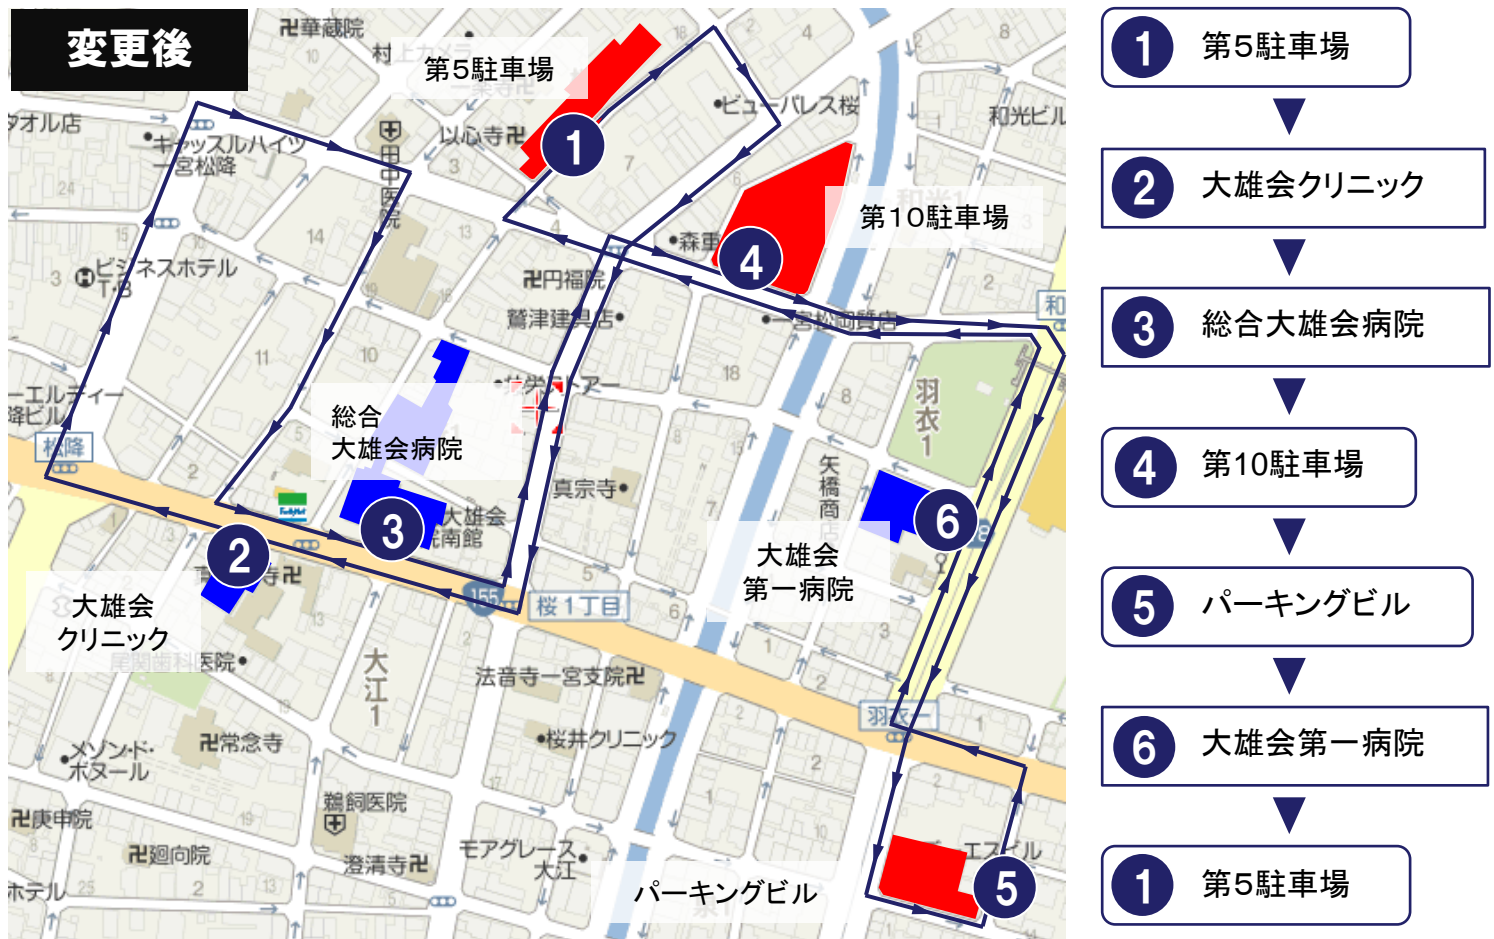

大雄会からのお知らせ

巡回バスルート変更について

平成24年2月1日(水)より巡回バスのルートを変更いたします。詳しくは、下記の図をご参照ください。ご理解とご協力をお願いいたします。

記

ルート変更日：平成24年2月1日(水)

運行時間

月～金

午前7:30～午後6:00

土

午前7:30～午後3:00

以上